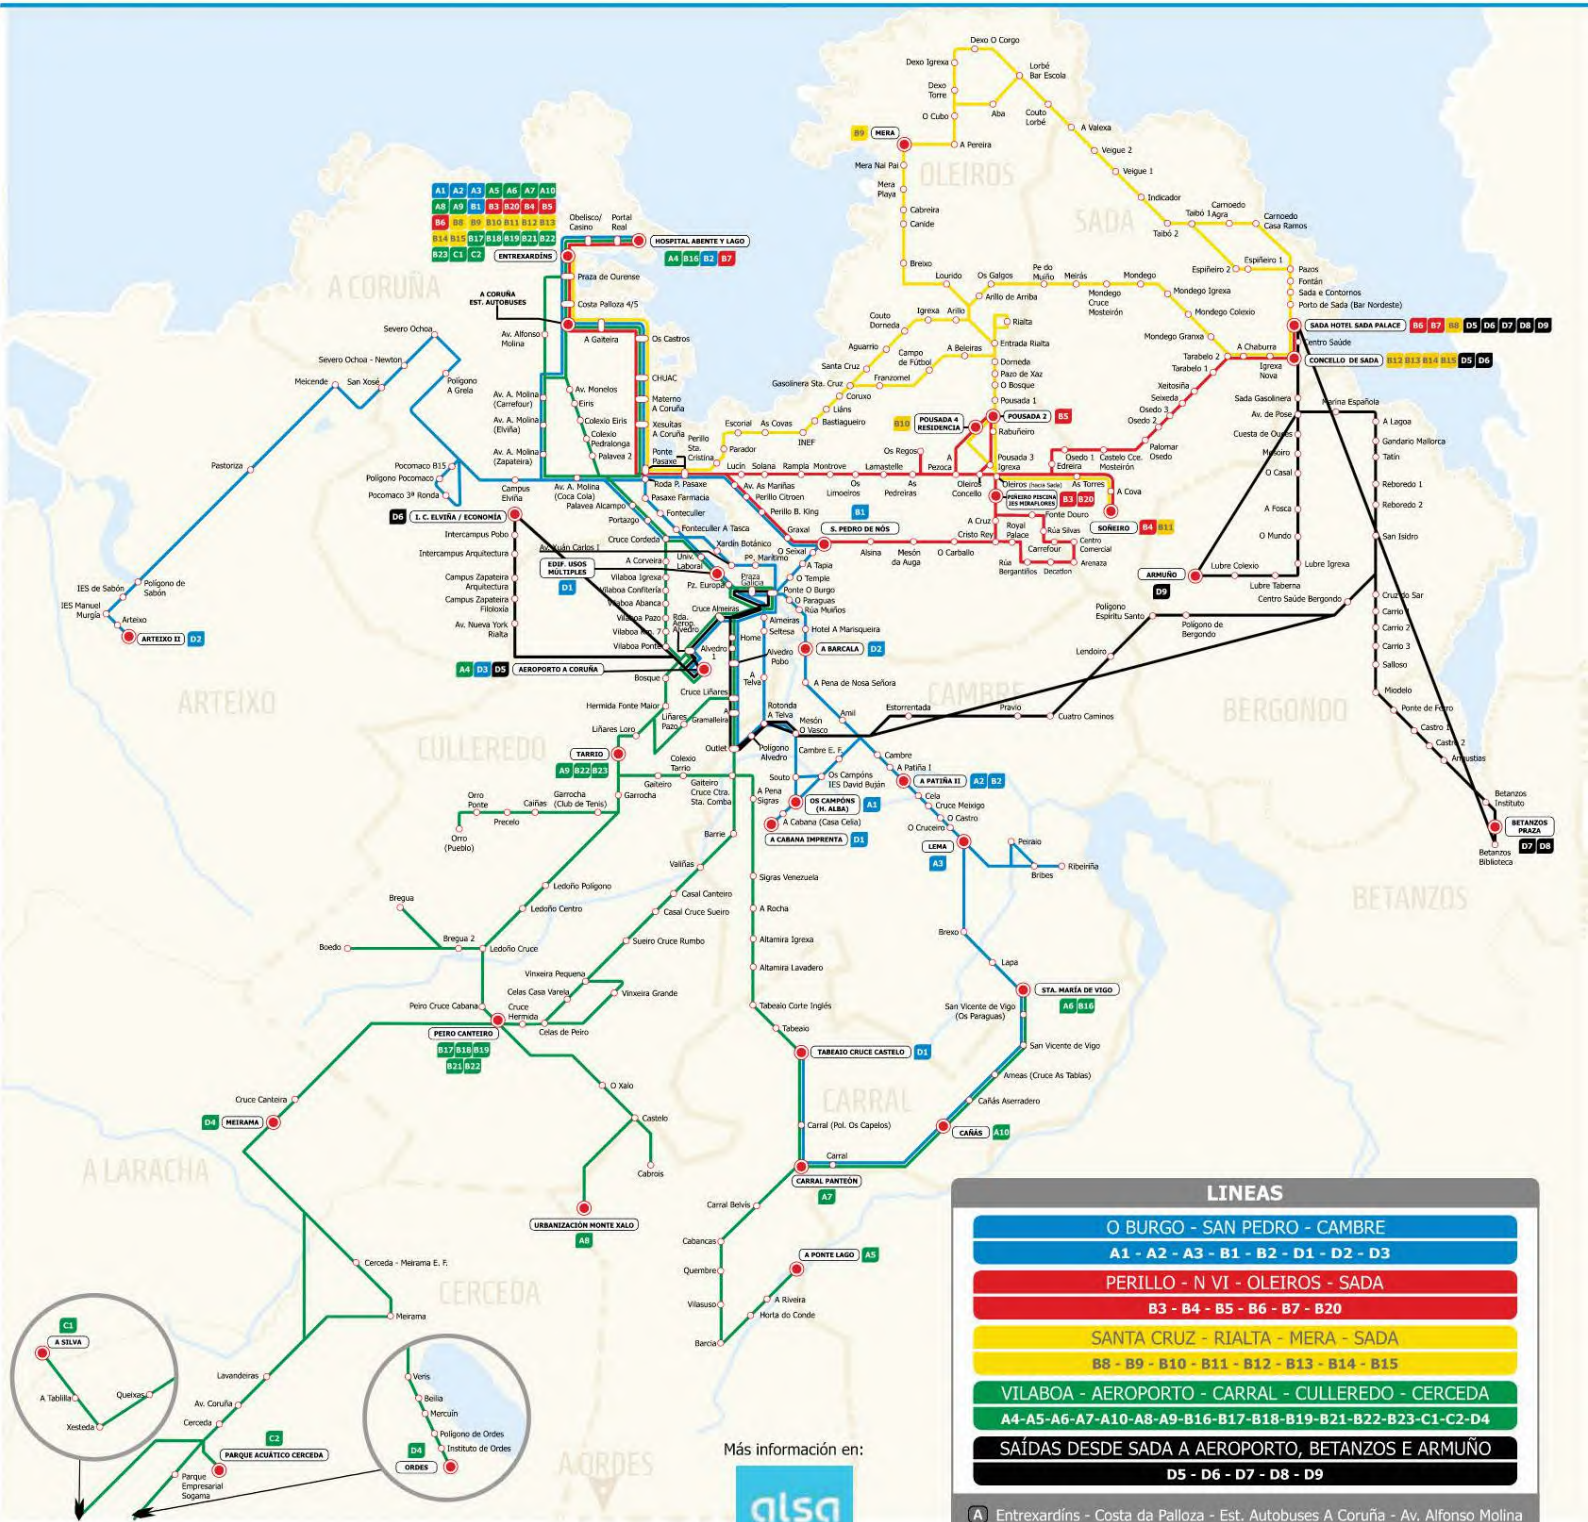

A CORUÑA-BARCELONA-A CORUÑA

Salida	Población	Llegada
15:00	Santiago	12:10
15:55	A Coruña	11:10
17:15	Lugo	09:50
17:40	Baralla	09:30
17:55	Becerreá	09:10
18:15	Piedrafita	08:55
18:35	Villafranca del Bierzo	08:40
19:00	Ponferrada	08:25
19:35	Bembibre	08:05
20:00	Astorga	07:15
20:50	Leon	06:25
22:50/23:20	Burgos	04:05
01:20	Logroño	02:05
02:50	Zaragoza	00:05
	Alfajarin	23:40
07:10	Barcelona/Sants	20:15
07:25	Barcelona/Nord	20:00

Act. 22/03/2023

cf.fernandez@coruna.gal

A CORUÑA-OPORTO-LISBOA-A CORUÑA

<i>Diario</i>		
08:30	A CORUNA E.A	20:35
09:25	SANTIAGO E.I	19:30
10:40	VIGO Est. Autobuses	18:00
10:15	VALENCA Do MINHO	16:25
11:10	BRAGA	15:25
11:55	OPORTO Aer. Saa Carneiro (Par. Bus)	14:45
12:30/13:15	OPORTO Campanha	13:30/14:15
14:10	AVEIRO	12:30
14:55/15:00	Figueira de Foz	11:35
15:55	FATIMA	10:40
17:25	LISBOA Estaciòn Oriente	09:10
17:45	LISBOA Terminal Sete Rios	08:45
		<i>Diario</i>
	Act. 06/09/2023	

©f.fernandez@coruna.gal

Más información en:

LINEAS

- O BURGO - SAN PEDRO - CAMBRE**
A1 - A2 - A3 - B1 - B2 - D1 - D2 - D3
- PERILLO - N VI - OLEIROS - SADA**
B3 - B4 - B5 - B6 - B7 - B20
- SANTA CRUZ - RIALTA - MERA - SADA**
B8 - B9 - B10 - B11 - B12 - B13 - B14 - B15
- VILABOIA - AEROPORTO - CARRAL - CULLEREDO - CERCEDA**
A4 - A5 - A6 - A7 - A10 - A8 - A9 - B16 - B17 - B18 - B19 - B21 - B22 - B23 - C1 - C2 - D4
- SAÍDAS DESDE SADA A AEROPORTO, BETANZOS E ARMUÑO**
D5 - D6 - D7 - D8 - D9

- A** Entrexardíns - Costa da Palloza - Est. Autobuses A Coruña - Av. Alfonso Molina
- B** Entrexardíns - Costa da Palloza - Est. Aut. A Coruña - Gaieteira - Os Castros - CHUAC - Materno Infantil - Xesuítas - Ponte Pasaxe
- C** Entrexardíns - Costa da Palloza - Est. Autobuses A Coruña - Eirís
- D** Non circulan por A Coruña